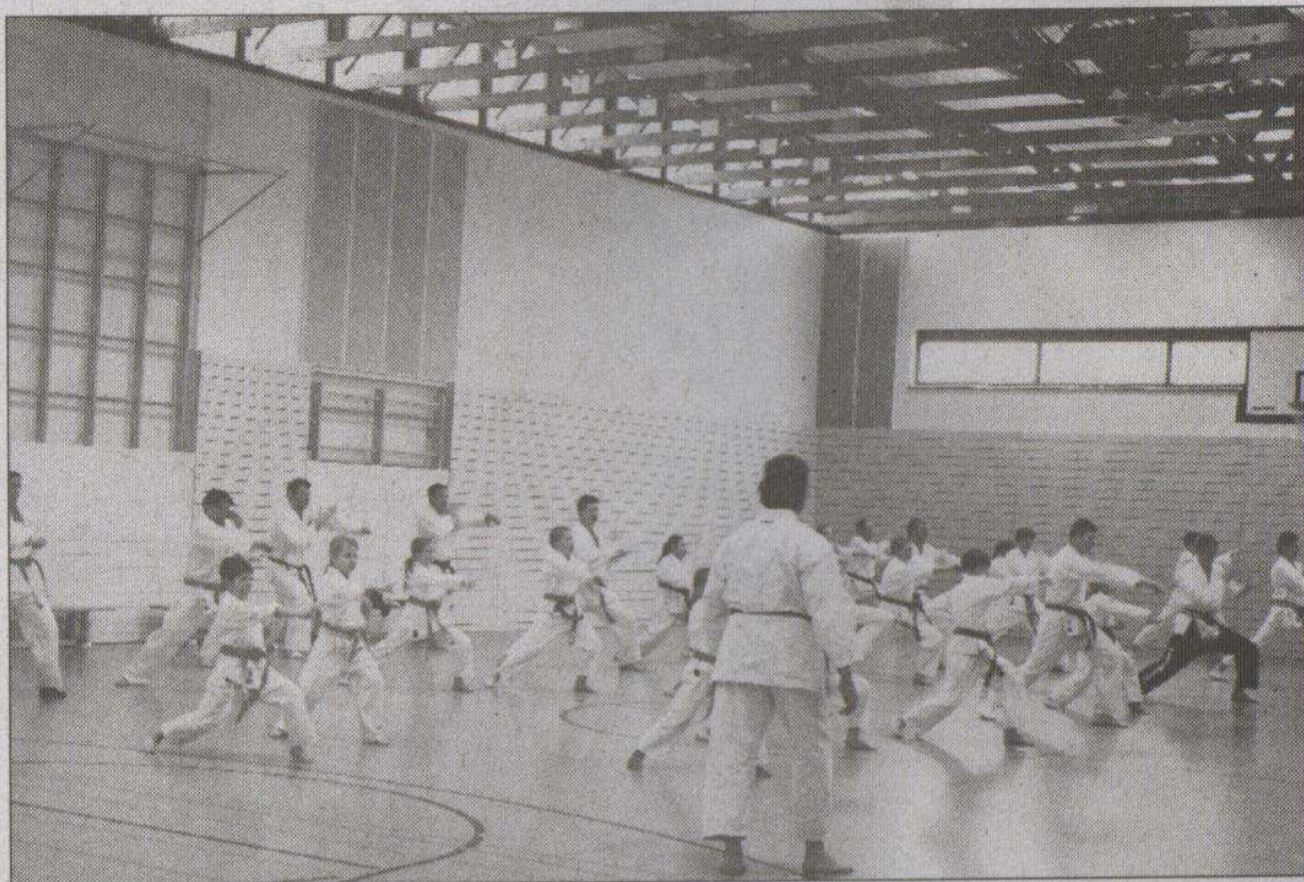

## Shin - Do - Karate - Mehlingen - Gäste aus Belgien -

Über das Wochenende vom 12. bis 14. Februar 2010 fand in der Gymnastik-Halle Mehlingen unter Führung von Sensei Marius Bower 4. Dan ein internationaler Karate-Lehrgang der Stilrichtung Funakoshi statt. Im Vorfeld dieses Trainingslagers reiste eine Delegation des Shin-Do Karatevereins Mehlingen Anfang November 2009 nach Belgien. In Antwerpen wurden Sie herzlich empfangen und erlebten ein lehrreiches Trainingswochenende. Nun hat im Gegenzug eine Abordnung des belgischen Funakoshi-Verbandes im Mehlinger Dojo an dem Lehrgang teilgenommen und an 3 Tagen zusammen mit Sensei Marius Bower mehrere Trainingseinheiten absolviert. Für das leibliche Wohl wurde bestens gesorgt, dies war nur durch das tolle Engagement der freiwilligen Helfer möglich. Die belgischen Karatekas wurden bei Gastfamilien untergebracht und auch außerhalb des Trainingslagers bestens betreut. Auf Basis dieser guten Erfahrungen hoffen alle beteiligten Vereine auf weiterhin freundschaftlich gute Kontakte.